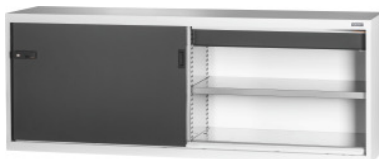

Garant GRIDLINE

Basisskab med skuffe massive metalskydelåger, 36×14G, Højde: 900mm**Bestillingsdata**

Bestillingsnummeret	940225 900
GTIN	4062406070236
Artikelklasse	9GI

Beskrivelse**Udførelse:**

Bestykket skab i 80×20G, med skuffer 36×14G. Montering af hylder i intervaller på 25 mm. Skydelågerne er forstærket på indersiden og kan låses med 2K-Haptoprene®- greb med stiftcylinderlås. Holder skydelågerne i endepositionerne (åben/lukket). **Nivellerings sokkel** ved basisskabe med 8 fødder, der kan indstilles enkeltvis, til udligning af ujævnheder i gulvet. Greb på basisskab i den øverste halvdel af lågen, ved overskab i den nederste halvdel af lågen. Skuffefronthøjde 125 mm.

Leveringsomfang:

Skab inklusive hylder og skuffer.

Lakering:

Korpus og skuffekorpus lysegrå RAL 7035, låger og skuffefronter antracit RAL 7016, **pulverlakeret.**

Bemærk:

Hylder og tilbehør til GridLine-skabe se nr. 940501 - 940710 og gruppe 95.
I overensstemmelse med TÜV GS-certificering skal alle skabe sikres mod at vælte.

Teknisk beskrivelse

Låsesystem, elektronisk – kan ændres	ja
Nyttehøjde	763 mm
Skuffeutdræk (delvist/helt udtræk)	100 %
ComfortClose	nej
Bredde i G	80

Antal skuffer	2
Højde	900 mm
Skuffe/udtrækshylde, bæreevne	75 kg
Skuffer, nyttebredde i G	36
Skuffer, nyttedybde i G	14
Dybde i G	20
Greb, placering	øverst
Hylde, bæreevne / maks. fladefordelt hyldebelastning (på metal)	100 kg
Skuffer, nytteflade i G	36×14
Skuffer, nyttebredde	900 mm
Bredde	2000 mm
Skuffer, nyttedybde	350 mm
Antal hylder	2
Vægt	116 kg
Dybde	500 mm
Materialetykkelse	0,9 mm
Bæreevne, skabskabinet indvendig	1000 kg
Højdeindstilling i intervaller	25 mm
Cylinderlås	Modulær låseindsats
Farveudvalg	RAL 9002, 7035, 7005, 7016, 6011, 5018, 5012, 5011, 5005, 3003
Skuffer, nyttebredde × nyttedybde i G	36×14G
Produkttype	Hyldeskab