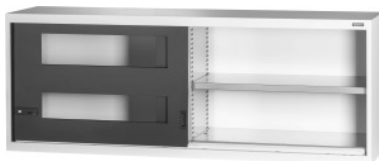

Garant GRIDLINE

Overskab med vinduer i skydelågerne, Højde: 750mm**Bestillingsdata**

Bestillingsnummeret	940217 750
GTIN	4062406070199
Artikelklasse	9GI

Beskrivelse**Udførelse:**

Bestykket skab i 80×20G. Montering af hylder i intervaller på 25 mm. Skydelågerne er forstærket på indersiden og kan låses med 2K-Haptoprene®- greb med stiftcylinderlås. Holder skydelågerne i endepositionerne (åben/lukket). **Nivellerings sokkel** ved basisskabe med 8 fødder, der kan indstilles enkeltvis, til udligning af ujævnheder i gulvet. Greb på basisskab i den øverste halvdel af lågen, ved overskab i den nederste halvdel af lågen.

Leveringsomfang:

Skab inklusive hylder.

Lakering:

Korpus lysegråt RAL 7035, låger antracit RAL 7016, **pulverlakerede**.

Bemærk:

Hylder og tilbehør til GridLine skabe, se nr. 940501 – 940710 og gruppe 95.

I overensstemmelse med TÜV GS-certificering skal alle skabe sikres mod at vælte.

Teknisk beskrivelse

Hylde, bæreevne / maks. fladefordelt hyldebelastning (på metal)	100 kg
ComfortClose	nej
Højde	750 mm
Dybde i G	20
Skabsfronter	Skydelåge med rude

Vægt	92 kg
Dybde	500 mm
Bredde	2000 mm
Greb, placering	nederst
Låsesystem, elektronisk – kan ændres	ja
Antal hylder	2
Nytteøjde	613 mm
Bredde i G	80
Materialetykkelse	0,9 mm
Bæreevne, skabskabinet indvendig	1000 kg
Højdeindstilling i intervaller	25 mm
Cylinderlås	Modulær låseindsats
Farveudvalg	RAL 9002, 7035, 7005, 7016, 6011, 5018, 5012, 5011, 5005, 3003
Skab, konstruktion	Overskab
Produkttype	Hyldeskab