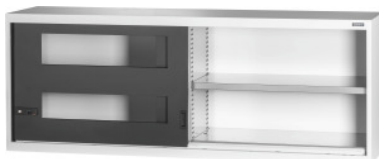

Garant GRIDLINE

Overskab med vinduer i skydelågerne, Højde: 500mm**Bestillingsdata**

Bestillingsnummeret	940217 500
GTIN	4062406070182
Artikelklasse	9GI

Beskrivelse**Udførelse:**

Bestykket skab i 80×20G. Montering af hylder i intervaller på 25 mm. Skydelågerne er forstærket på indersiden og kan låses med 2K-Haptoprene®- greb med stiftcylinderlås. Holder skydelågerne i endepositionerne (åben/lukket). **Nivellerings sokkel** ved basisskabe med 8 fødder, der kan indstilles enkeltvis, til udligning af ujævnheder i gulvet. Greb på basisskab i den øverste halvdel af lågen, ved overskab i den nederste halvdel af lågen.

Leveringsomfang:

Skab inklusive hylder.

Lakering:

Korpus lysegråt RAL 7035, låger antracit RAL 7016, **pulverlakerede**.

Bemærk:

Hylder og tilbehør til GridLine skabe, se nr. 940501 – 940710 og gruppe 95.

I overensstemmelse med TÜV GS-certificering skal alle skabe sikres mod at vælte.

Teknisk beskrivelse

Vægt	70 kg
Nyttehøjde	363 mm
Bredde i G	80
ComfortClose	nej
Greb, placering	nederst
Højde	500 mm

Låsesystem, elektronisk – kan ændres	ja
Antal hylder	2
Dybde	500 mm
Hylde, bæreevne / maks. fladefordelt hyldebelastning (på metal)	100 kg
Skabsfronter	Skydelåge med rude
Bredde	2000 mm
Dybde i G	20
Materialetykkelse	0,9 mm
Bæreevne, skabskabinet indvendig	1000 kg
Højdeindstilling i intervaller	25 mm
Cylinderlås	Modulær låseindsats
Farveudvalg	RAL 9002, 7035, 7005, 7016, 6011, 5018, 5012, 5011, 5005, 3003
Skab, konstruktion	Overskab
Produkttype	Hyldeskab