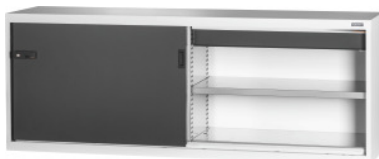

Garant GRIDLINE

Basisskab med skuffe massive metalskydelåger, 36×14G, Højde: 800mm**Bestillingsdata**

Bestillingsnummeret	940225 800
GTIN	4062406070229
Artikelklasse	9GI

Beskrivelse**Udførelse:**

Bestykket skab i 80×20G, med skuffer 36×14G. Montering af hylder i intervaller på 25 mm. Skydelågerne er forstærket på indersiden og kan låses med 2K-Haptoprene®- greb med stiftcylinderlås. Holder skydelågerne i endepositionerne (åben/lukket). **Nivellerings sokkel** ved basisskabe med 8 fødder, der kan indstilles enkeltvis, til udligning af ujævnheder i gulvet. Greb på basisskab i den øverste halvdel af lågen, ved overskab i den nederste halvdel af lågen. Skuffefronthøjde 125 mm.

Leveringsomfang:

Skab inklusive hylder og skuffer.

Lakering:

Korpus og skuffekorpus lysegrå RAL 7035, låger og skuffefronter antracit RAL 7016, pulverlakeret.

Bemærk:

Hylder og tilbehør til GridLine-skabe se nr. 940501 - 940710 og gruppe 95.
I overensstemmelse med TÜV GS-certificering skal alle skabe sikres mod at vælte.

Tilbehør

Skuffe til skabe med skydelåger, bredde 40G
Skuffefronthøjde 100 mm

940652 100

940515 750/800

Belysningsæt Extended til GridLine skabe med Skydelåger,
bredde 80G til skabshøjde 750/800 mm

Skuffe til skabe med skydelåger, bredde 40G
Skuffefronthøjde 75 mm