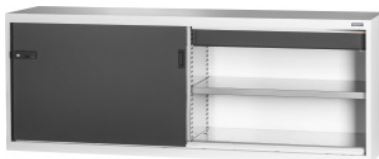

Garant GRIDLINE

Basisskab med skuffe massive metalskydelåger, 36×14G, Højde: 750mm**Bestillingsdata**

Bestillingsnummeret	940225 750
GTIN	4062406070212
Artikelklasse	9GI

Beskrivelse**Udførelse:**

Bestykket skab i 80×20G, med skuffer 36×14G. Montering af hylder i intervaller på 25 mm. Skydelågerne er forstærket på indersiden og kan låses med 2K-Haptoprene®- greb med stiftcylinderlås. Holder skydelågerne i endepositionerne (åben/lukket). **Nivellerings sokkel** ved basisskabe med 8 fødder, der kan indstilles enkeltvis, til udligning af ujævnheder i gulvet. Greb på basisskab i den øverste halvdel af lågen, ved overskab i den nederste halvdel af lågen. Skuffefronthøjde 125 mm.

Leveringsomfang:

Skab inklusive hylder og skuffer.

Lakering:

Korpus og skuffekorpus lysegrå RAL 7035, låger og skuffefronter antracit RAL 7016, pulverlakeret.

Bemærk:

Hylder og tilbehør til GridLine-skabe se nr. 940501 - 940710 og gruppe 95.
I overensstemmelse med TÜV GS-certificering skal alle skabe sikres mod at vælte.

Teknisk beskrivelse

Skuffer, nyttedybde	350 mm
Vægt	107 kg
Skuffe/udtrækshylde, bæreevne	75 kg
Dybde	500 mm
Skuffeudtræk (delvist/helt udtræk)	100 %

Skuffer, nyttedybde i G	14
Antal skuffer	2
ComfortClose	nej
Hylde, bæreevne / maks. fladefordelt hyldebelastning (på metal)	100 kg
Skuffer, nytteflade i G	36×14
Højde	750 mm
Dybde i G	20
Nyttehøjde	613 mm
Skuffer, nyttebredde	900 mm
Skuffer, nyttebredde i G	36
Låsesystem, elektronisk – kan ændres	ja
Antal hylder	2
Bredde i G	80
Bredde	2000 mm
Greb, placering	øverst
Materialetykkelse	0,9 mm
Bæreevne, skabskabinet indvendig	1000 kg
Højdeindstilling i intervaller	25 mm
Cylinderlås	Modulær låseindsats
Farveudvalg	RAL 9002, 7035, 7005, 7016, 6011, 5018, 5012, 5011, 5005, 3003
Skuffer, nyttebredde × nyttedybde i G	36×14G
Produkttype	Hyldeskab