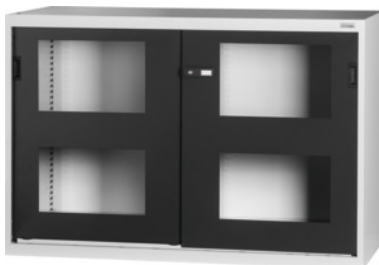

Garant GRIDLINE

**Storrums-/tunggodsskab med Skydelåge med rude, Højde: 1000mm****Bestillingsdata**

Bestillingsnummeret	942747 1000
GTIN	4062406072704
Artikelklasse	9GI

**Beskrivelse****Udførelse:**

Ubestykket skab i 60×28G. Passende skuffer: 26×20G (skal bestilles separat).

Montering af hylder i intervaller på 25 mm. Lågerne er forstærket på indersiden og kan låses med 2K-Haptoprene-greb med stiftcylinderlås.

**Lakering:**

Korpus lysegråt RAL 7035, låger antracit RAL 7016, **pulverlakerede**.

**Bemærk:**

Hylder og tilbehør til GridLine storrums- og tunggodsskabe, se nr. 942530 - 942610 og gruppe 95.

**Anvendelse som tunggodsskab er kun mulig med tunggodshylde nr. 942610.**

I overensstemmelse med TÜV GS-certificering skal alle skabe sikres mod at vælte.

**Teknisk beskrivelse**

Bredde i G	60
ComfortClose	nej
Skab, konstruktion	Basisskab
Nyttehøjde	863 mm
Greb, placering	øverst
Højde	1000 mm

Dybde	700 mm
Vægt	119 kg
Skabsfronter	Skydelåge med rude
Låsesystem, elektronisk – kan ændres	ja
Bredde	1500 mm
Dybde i G	28
Udførelse	til egen bestykning
Materialetykkelse	0,9 mm
Bæreevne, skabskabinet indvendig	1600
Højdeindstilling i intervaller	25
Cylinderlås	Modulær låseindsats
Farveudvalg	RAL 9002, 7035, 7005, 7016, 6011, 5018, 5012, 5011, 5005, 3003
Produkttype	Storrumsskab