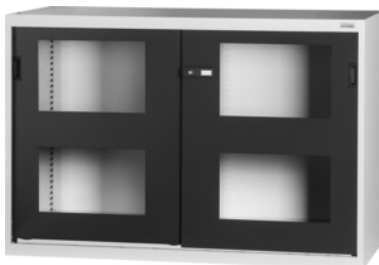

Garant GRIDLINE

Skab til tung last Skydelåge med rude, Højde: 1000 mm**Bestillingsdata**

Bestillingsnummeret	942847 1000
GTIN	4062406072865
Artikelklasse	9GI

Beskrivelse**Udførelse:**

Ubestykket skab i 60×28G. Passende skuffer: 26×20G (skal bestilles separat).

Forstærkede sidevægge til montering af hylder i **forstærket udførelse til 200 kg** i trin på 25 mm. Lågerne er forstærket på indersiden og kan låses med 2K-Haptoprene®- greb med stiftcylinderlås. Skabe med forstærket bund, uden nivellerings sokkel.

Lakering:

Korpus lysegråt RAL 7035, låger antracit RAL 7016, **pulverlakerede**.

Bemærk:

Hylder til GridLine tunggodsskabe, se nr. 942610.

I overensstemmelse med TÜV GS-certificering skal alle skabe sikres mod at vælte.

Farveudvalg: RAL 9002, 7035, 7005, 7016, 6011, 5018, 5012, 5011, 5005, 3003

Højde: 1000 mm

Bredde: 1500 mm

Dybde: 700 mm

Bredde i G: 60

Dybde i G: 28

Nytte højde: 845 mm

Teknisk beskrivelse