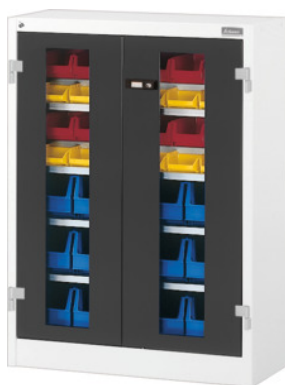

Garant**Reolskab med vinduer i lågerne, Højde: 1000mm****Bestillingsdata**

Bestillingsnummeret	944005 1000
GTIN	4062406073398
Artikelklasse	9GI

Beskrivelse**Udførelse:**

Mulighed for montering af hylder i intervaller på 25 mm.

Bestykket reolskab i 30×11G.

Lågerne er forstærket på indersiden og kan låses med 2K-Haptoprene®-skydegreb med stiftcylinderlås.

Bestykning:

Antal opbevaringskasser: 12 × nr. 963321 str. SB6; 12 × nr. 963321 str. SB5; 12 × nr. 963321 str. SB4

Leveringsomfang:

Skab inklusive hylder og åbne opbevaringskasser.

Lakering:

Korpus lysegråt RAL 7035, låger antracit RAL 7016, **pulverlakerede.**

Bemærk:

- **Enkelte åbne opbevaringskasser, se nr. 963321.**
- **Enkelte hylder, se nr. 944061, 944065.**

I overensstemmelse med TÜV GS-certificering skal alle skabe sikres mod at vælte.

Teknisk beskrivelse

Skabsfronter	Låge med rude
Højde	1000 mm
Antal hylder	4
Bredde	750 mm
Hylde, bæreevne / maks. fladefordelt hyldebelastning (på metal)	80 kg
Vægt	47 kg
Dybde	275 mm
Nyttehøjde	845 mm
Dybde i G	11
Bredde i G	30
Materialetykkelse	0,9 mm
Bæreevne, skabskabinet indvendig	500 kg
Døråbningsvinkel	250 grader
Højdeindstilling i intervaller	25 mm
Cylinderlås	Modulær låseindsats
Farveudvalg	RAL 9002, 7035, 7005, 7016, 6011, 5018, 5012, 5011, 5005, 3003
Produkttype	Reolskab