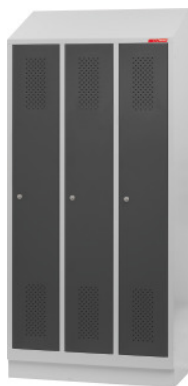

## Garderobenschrank mit Schrägdach, Sockel und DOM Stiftzylinderschloss, Anzahl Abteile: 3

#### Ausführung:

Der Korpus verfügt über ein Schrägdach, das ein Liegenbleiben von Gegenständen verhindert. Abteilmbreite 300 mm mit festeingeschweißtem Hutboden. Kleiderstange verfügt über 3 Schiebehaken. Tür mit Karo-Lüftungslochung und eingestanztem Etikettenrahmen. Es kann zwischen Sockel und Kunststofffüßen gewählt werden.