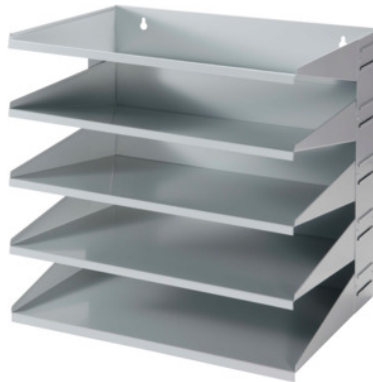

Sortierablage aus Metall, Anzahl Fächer: 5

Bestelldaten

Bestellnummer	974760 5
GTIN	4005546989440
Artikelklasse	930

Beschreibung

Ausführung:

Aus pulverbeschichtetem Metall. Zur Ablage von Dokumenten in DIN A4- / Folio-Format.

Verwendung:

Für die Wand- oder Tischanwendung.
Mit seitlichen Beschriftungsstreifen.

Lieferumfang:

Inklusive Befestigungsmaterial.

Hinweis:

Adapter für die Befestigung an Lochwänden unter Nr. 974761.

Technische Beschreibung

Beschriftungsfelder	ja
Ablage schließbar (Staubschutz)	nein
Wandbefestigung	ja
Montagematerial im Lieferumfang enthalten	ja

Tragegriff	nein
Tiefe	250 mm
Material	Metall
Breite	360 mm
Anzahl Fächer	5
Höhe	330 mm
Produktart	Sortierablage