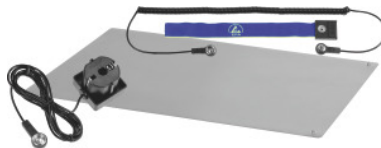

Einstiegs-Set ESD, Abmessungen Tischmatte: 600X900mm

Bestelldaten

Bestellnummer	972850 600X900
GTIN	4057989017907
Artikelklasse	98E

Beschreibung

Ausführung:

Set bestehend aus: 1× Textilerdungsarmband blau wie Nr. 972802 Gr. B. Erdungsbaustein Nr. 972821 Gr. DE1W. Erdungsspiralkabel mit Druckknopf, Nr. 972811 Gr. 10,3. Tischmatte, Farbe platingrau, Nr. 972555 Gr. 600×900.

Hinweis:

Erfüllt in Verbindung mit einer ESD-Bodenmatte die Minimalanforderungen an eine EPA.

Technische Beschreibung

Breite	600 mm
Tiefe	900 mm
Farbe	platingrau
elektrostatische Eigenschaft	EGB/ESD
Produktart	ESD-Sortiment

Zubehör

ESD-Tischmatte Typ 600X900	972555 600X900
Textil-ErdungsarmbandDruckknopf 4,0 mm Farbe B	972801 B
Erdungsspiralkabel Anschluss Druckknopf 10,3 mm	972811 10,3

ErdungsbausteinDruckknopf 10,3 mm Anschluss-
Druckknopf DE1W