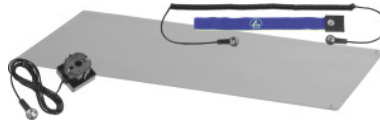

## Einstiegs-Set ESD, Abmessungen Tischmatte: 600X1200mm

### Bestelldaten

Bestellnummer	972850 600X1200
GTIN	4507989017921
Artikelklasse	98E

### Technische Beschreibung

Farbe	platingrau
Tiefe	1200 mm
Breite	600 mm
elektrostatische Eigenschaft	EGB/ESD
Produktart	ESD-Sortiment