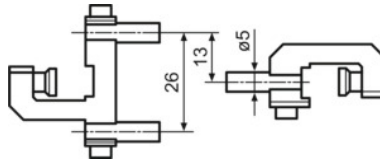

**Mahr****Tiefenanschlag-Paar für Messarme****Bestelldaten**

Bestellnummer	428111
GTIN	4059192025090
Artikelklasse	43A

**Beschreibung**

**Passend für:**  
Messarme Nr. 428101.

**Technische Beschreibung**

Produktart	Tiefenanschlag
------------	----------------