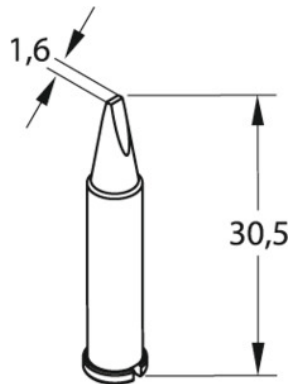

 kurtz ersa**Lötspitze, Herstellerbezeichnung: CDLF16****Bestelldaten**

Bestellnummer	082401 CDLF16
GTIN	4003008077094
Artikelklasse	04K

Beschreibung

Lötspitze CDLF16 Lötspitzenbreite: 1,6 mm
passend für: 082301

Technische Beschreibung

passend für	082301
Herstellerbezeichnung	CDLF16
Lötspitzenbreite	1,6 mm
Produktart	Spitze