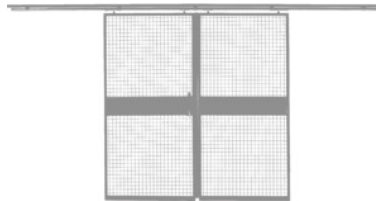

Schiebetüre Gitter Breite 2000 mm, Höhe: 2550mm

Bestelldaten

Bestellnummer	994116 2550
GTIN	4260214930104
Artikelklasse	99T

Beschreibung

Ausführung:

Variables und vielseitig einsetzbares System für Betrieb und Lager, zum schnellen Selbstbau von Absperrungen, Magazinwänden und Raumteilern. Nach dem Baukastenprinzip lassen sich die einzelnen Elemente nach Ihren individuellen Wünschen kombinieren. Die Flachgittermaschung 40×40×3,8 mm in 30 mm Rahmenprofil gefasst, erfüllt höchste Ansprüche an Qualität und Transparenz. Auch in der Ausführung Stahlblech und Acrylglas erhältlich.

Technische Beschreibung

Breite	2000 mm
Höhe	2550 mm
Produktart	Gittertür