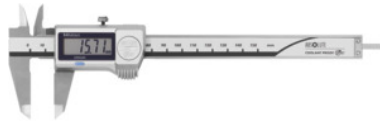

Mitutoyo
Digitaler Messschieber IP67, Messbereich: 300mm

Bestelldaten

Bestellnummer	412623 300
GTIN	4946368727912
Artikelklasse	44A

Beschreibung
Ausführung:

Elektronischer Messschieber mit Absolut-Elektronik und großem, gut ablesbarem Display. Unempfindlich gegen Wasser, Öl und Staub. Durch geringen Energieverbrauch 18000 h kontinuierlichen Einsatz mit einer Batterie (Gr. 300: 5000 h). Das Gerät schaltet sich bei Bedienung automatisch ein und bei Nichtgebrauch nach ca. 20 Minuten automatisch aus.

Funktion:

IP67: Es besteht Schutz gegen zeitweises Eintauchen in Wasser und Schutz gegen Eindringen von Staub (staubdicht), sowie vollständiger Berührungsschutz.

Lieferumfang:

Inklusive 1 Batterie Nr. 081560 Gr. 357.

Technische Beschreibung

Ablesung	0,01 mm
Artikel Nr. enthaltene Batterien / Akkus	081560 357
Tiefenmaß	eckig 3,7×1,4
Messwertsicherung	einmalige Einstellung des Nullpunkts
Messwert und Nullpunkt nach Reaktivierung aus Standby erhalten	ja
Tiefenmaß vorhanden	ja
Kalibrierung	A1
Anzahl enthaltener Batterien	1

Messbereich	0 - 300 mm
Norm	ISO 13385
Schnabellänge	64 mm
Auto-Abschaltung	ja
IP-Schutzart	IP 67
Energieversorgung	Batteriebetrieben
Messabweichung E MPE	$\pm 0,03$ mm
Messtechnik	digital
Werkstoff	Edelstahl, INOX
alle Teile	gehärtet
Verpackung	stabile Box
Produktart	Universal-Messschieber