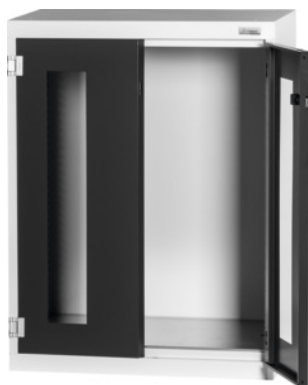

Garant**Regalschrank mit Sichtfenster-Flügeltüren, Höhe: 1000mm****Bestelldaten**

Bestellnummer	945003 1000
GTIN	4062406135508
Artikelklasse	9GI

Beschreibung**Ausführung:**

Regalschrank in 30×11G. Aufnahme von Fachböden im 25-mm-Raster möglich.

Türen an der Innenseite verstärkt und durch 2K-Haptoprene® Schiebegriff mit Stiftzylinderschloss verschließbar.

Lackierung:

Korpus lichtgrau RAL 7035.

Türen anthrazit RAL 7016, **pulverbeschichtet.**

Hinweis:

Fachböden zu GridLine Regalschränken finden Sie unter Nr. 944061, 944065.

Gemäß TÜV GS Zertifizierung sind alle Schränke zwingend gegen Kippen zu sichern.

Technische Beschreibung

Höhe	1000 mm
Schließsystem elektronisch – umrüstbar	ja
Schrank-Fronten	Sichtfenster-Flügeltür
Gewicht	39 kg

Griff Positionierung	oben
Nutzhöhe	845 mm
Breite	750 mm
Breite in G	30
Tiefe	275 mm
Tiefe in G	11
Materialstärke	0,9 mm
Tragfähigkeit Schrankgehäuse innen	1000 kg
Türöffnungswinkel	250 Grad
Höhenverstellung im Raster	25 mm
Stiftzylinderschloss	modularer Steckesatz
Farbauswahl	RAL 9002, 7035, 7005, 7016, 6011, 5018, 5012, 5011, 5005, 3003
Produktart	Regalschrank