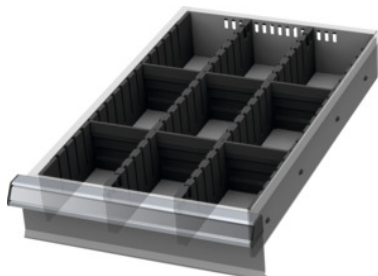

Garant GRIDLINE

Schlitztrennleisten- / Trennwand-Sortiment, 12×20G, Schubladen-Fronthöhe / Typ: 100/1**Bestelldaten**

Bestellnummer	950270 100/1
GTIN	4062406152475
Artikelklasse	9GB

Beschreibung**Ausführung:**

Randleisten, Schlitztrennleisten und Trennwände aus Kunststoff. Die Schlitztrennleisten werden in die Durchbrüche in der Schublade sicher eingeklipst. Die Trennwände werden in die Schlitztrennleisten eingesteckt.

Einteilungsmaterial füllt eine komplette Schublade 12×20G.

Passend für:

Schubladen 12×20G.

Inhalt:

Randleisten Set Nr. 951570: 1 × Gr. 100

Schlitztrennleisten Nr. 951520: 2 × Gr. 100

Steck-Trennwand Nr. 951741: 6 × Gr. 100

passend für Schubladen Nutzbreite	300 mm
Höhe	75 mm
Gewicht	0,776 kg
Produktnamensattribut	12×20G
Produktart	Schubladen-Trennwand

Zubehör

Steck-Trennwände,Breite 4G passend für Schubladen-Fronthöhe 100 mm	951741 100
Schlitz-Randleisten Set 2-teiligTiefe 20G passend für Schubladen-Fronthöhe 100 mm	951570 100
SchlitztrennleistenTiefe 20G passend für Schubladen-Fronthöhe 100 mm	951520 100