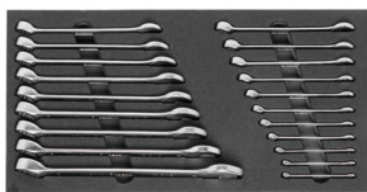

Ring-Maulschlüssel-Satz, Anzahl der Werkzeuge: 20

Bestelldaten

Bestellnummer	952505 20
GTIN	4062406153069
Artikelklasse	91A

Beschreibung

Ausführung:

Gängige Werkzeugsortimente in zweifarbigem PE-Hartschaumeinsatz. Der geschlossenporige Schaum ist ölbeständig und nimmt keinerlei Flüssigkeiten auf. **Deckschicht anthrazit**, die darunterliegende **Kontrastfarbe grau** signalisiert fehlende Werkzeuge.

Lieferumfang:

Hartschaum Einsatz leer Nr. 952001 Gr. 952505: 1 St.

HOLEX Ring-Maulschlüssel Nr. 613950 Gr. 5,5; 6; 7; 8; 9; 10; 11; 12; 13; 14; 15; 16; 17; 18; 19; 20; 21; 22; 24; 27: je 1 St.

kleinste geeignete Schubladen-Fronthöhe: 100 mm

Breite: 250 mm

Tiefe: 500 mm

Breite in G: 10

Tiefe in G: 20

Technische Beschreibung

Tiefe	500 mm
Breite in G	10
Tiefe in G	20
Breite	250 mm
Hartschaumbeschaffenheit LD45, Stärke	30 mm

Füllgrad einer Schublade in G	10×20
kleinste geeignete Schublade-Fronthöhe	100 mm
Produktart	Hartschaumeinlage mit Schraubenschlüssel (Ring- und Maulschlüssel)