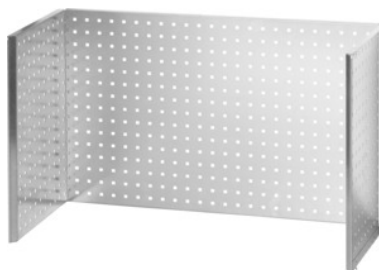

Garant GRIDLINE

Lochwand für Schränke, für Schrankbreite in G: 40

Bestelldaten

Bestellnummer	940710 40
GTIN	4062406159160
Artikelklasse	9GI

Beschreibung

Ausführung:

3-seitige verzinkte Lochwand aus Stahlblech mit 9×9 mm im 37-mm-Raster zur Aufnahme von Haken und Haltern, sowie Lochwand-Zubehör. Diese finden Sie in Gruppe 95. Lochwand lässt sich in 1000 mm und 2000 mm breiten Systemschränken unterbringen. Höhe =575 mm, somit können in einem 2000 mm hohen Schrank bis zu 3 Lochwände übereinander eingebracht werden.

Passend für:

Schränke Nr. 940081 – 940103, Nr. 940111 – 940113 Nr. 940205 – 940217, Nr. 940841 – 940849, Nr. 940905 – 940907.

Hinweis:

Lochwand an Perforation nicht mehrfach knicken.

Material: verzinkt

Hoffmann Lochwand-Raster: 9×9 mm

Höhe: 575 mm

Technische Beschreibung

Höhe	575 mm
Hoffmann Lochwand-Raster	9×9 mm
Material	verzinkt
Produktart	Lochwand für Fachbodenschrank