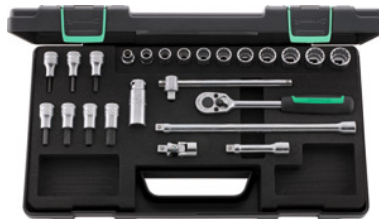

Steckschlüssel-Sortiment 3/8 Zoll-Vierkant 24-teilig, Typ: 12

Bestelldaten

Bestellnummer	634316 12
GTIN	4018754260447
Artikelklasse	63A

Beschreibung

Ausführung:

Antriebs- / Verbindungsteile nach **DIN 3122 / 3123**; **Steckschlüsseleinsätze** nach **DIN 3124**.
Innen- / Außenvierkante nach **DIN 3120**. Mit 12-kant Steckschlüsseleinsätzen Nr. 637000.

Verwendung:

Für Außensechskantschrauben / Muttern mit Gewinde M5 – M12, für Zündkerzen und für Innensechskantschrauben mit Gewinde M4 – M12.

Werkstoff:

Chrome-Alloy-Steel, verchromt.

Lieferumfang:

Steckschlüsseleinsätze 12-kant bzw. 6-kant: 11 St. Gr. 8; 10; 11; 12; 13; 14; 15; 16; 17; 18; 19 mm

Steckschlüsseleinsätze für Zündkerzen: 1 St. Nr. 637310 Gr.16

Schraubendrehereinsätze 6-kant: 7 St. Nr. 637600 Gr. 3; 4; 5; 6; 7; 8; 10

Quergriff: 1 St. Nr. 635700

Verlängerungen: 2 St. Nr. 635400 Gr. 75; 240

Kardangeln: 1 St. Nr. 636200

Knarre: 1 St. Nr. 635000

Aufbewahrung in: ABS-Kunststoffbox

Technische Beschreibung

Antriebs-Vierkant	3/8 Zoll
Abtriebsprofil	12-kant-Steckschlüssel

Abtriebsprofil	6-kant-Schraubendreher
Schlüsselweiten-Bereich 6kt-Schraubenschlüssel	3-10 mm
Anzahl Teile	24
Schlüsselweiten-Maße	metrisch
Schlüsselweiten-Bereich 12kt-Steckschlüssel	8-19 mm
Verpackung	ABS-Kunststoffbox
Länge	413 mm
Breite	230 mm
Höhe	57 mm
Produktart	Steckschlüssel