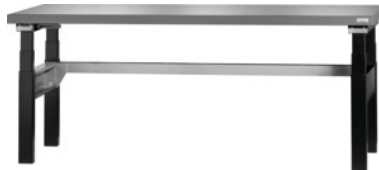

Garant**Elektrisch höhenverstellbarer Arbeitsplatz Eluplan-Platte dunkel, Typ: 1500****Bestelldaten**

Bestellnummer	920327 1500
GTIN	4062406229030
Artikelklasse	9GG

Beschreibung**Ausführung:**

Elektrisch höhenverstellbarer Arbeitstisch für leichte Montagetätigkeiten im Sitzen und Stehen. Grundgestell mit Hubeinheit, mit Querverstrebungen seitlich und hinten zur Stabilisierung. 50 mm starke Platte. Bei Reihenaufstellung zusätzliche Scherbleche nötig.

Sonderzubehör:

Lochbleche Nr. 920360 und 920365, Scherbleche Nr. 920356 und 920357. Bitte separat bestellen.

Lackierung:

Höhenverstellbare Füße in schwarz. Querverstrebungen in anthrazit RAL 7016,

pulverbeschichtet.**Hinweis:**