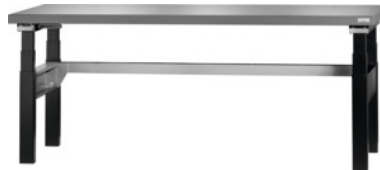

Garant**Elektrisch höhenverstellbarer Arbeitsplatz Eluplan-Platte dunkel, Typ: 1500****Bestelldaten**

Bestellnummer	920337 1500
GTIN	4062406229115
Artikelklasse	9GG

Beschreibung**Ausführung:**

Elektrisch höhenverstellbarer Arbeitstisch für leichte Montagetätigkeiten im Sitzen und Stehen. Grundgestell mit Hubeinheit, mit Querverstrebungen seitlich und hinten zur Stabilisierung. 50 mm starke Platte. Bei Reihenaufstellung zusätzliche Scherbleche nötig.

Sonderzubehör:

Lochbleche Nr. 920360 und 920365, Scherbleche Nr. 920356 und 920357. Bitte separat bestellen.

Lackierung:

Höhenverstellbare Füße in schwarz. Querverstrebungen in anthrazit RAL 7016,

pulverbeschichtet.**Hinweis:**