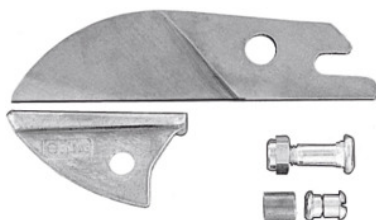

Ersatzmesser (Messer, Auflage und Schraube), Typ: 245

Bestelldaten

Bestellnummer	769815 245
GTIN	4033119002715
Artikelklasse	76F

Beschreibung

Passend für:

Allzweckschere Nr. 769805: Gr. 245

Technische Beschreibung