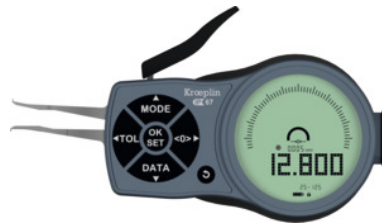

Kroepelin
 Längenmesstechnik

Digitaler Innen-Schnelltaster, Messbereich: 30-50mm

Bestelldaten

Bestellnummer	438965 30-50
GTIN	2050002040953
Artikelklasse	46Q

Beschreibung

Ausführung:

1 fester und 1 beweglicher Tastarm mit HM-Messkugelauflagen. **Digitalanzeige des**

Absolutwertes.

Durch Eingabe von **Preset-Werten** können von einem beliebigen Wert aus die Abweichungen bestimmt werden.

Funktion:

IP67: Es besteht Schutz gegen zeitweises Eintauchen in Wasser und Schutz gegen Eindringen von Staub (staubdicht), sowie vollständiger Berührungsschutz.

Messkraft	1,1 - 1,6 N
maximale Tastarmlänge L (Messtiefe)	85 mm
HM-Tastkugel-Ø	1 mm
Artikel Nr. enthaltene Batterien / Akkus	081561 LR3
maximale Nuttiefe	7 mm

minimale Nutbreite	1,2 mm
Messbereich	30 - 50 mm
Fehlergrenze	0,03 mm
Anzahl enthaltener Batterien	2
Wiederholpräzision	0,01 mm
IP-Schutzart	IP 67
Energieversorgung	Batteriebetrieben
Zifferschrittwert umschaltbar	0,05 mm
Zifferschrittwert umschaltbar	0,005 mm
Zifferschrittwert umschaltbar	0,002 mm
Zifferschrittwert umschaltbar	0,01 mm
Zifferschrittwert umschaltbar	0,001 mm
Zifferschrittwert umschaltbar	0,02 mm
Norm	Werksnorm
Ablesung umschaltbar	mm / Inch
Schnittstelle	Bluetooth-Schnittstelle
Schnittstelle	USB-Schnittstelle
Schnittstelle	Digimatic-Schnittstelle
Messwertsicherung	einmalige Einstellung des Nullpunkts
Messtechnik	digital
Kalibrierung	C7
Produktart	Innen-Schnelltaster