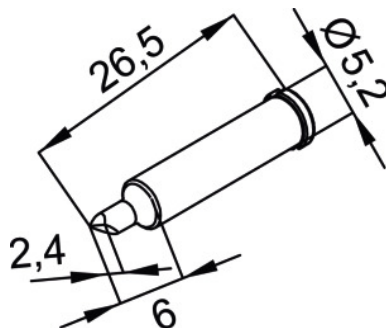

 kurtz ersa**Lötspitze, Herstellerbezeichnung: CDLF24A****Bestelldaten**

Bestellnummer	082401 CDLF24A
GTIN	4003008100594
Artikelklasse	04K

Beschreibung

Lötspitze CDLF24A Lötspitzenbreite: 1,6 mm
passend für: 082301

Technische Beschreibung

passend für	082301
Lötspitzenbreite	1,6 mm
Herstellerbezeichnung	CDLF24A
Produktart	Spitze