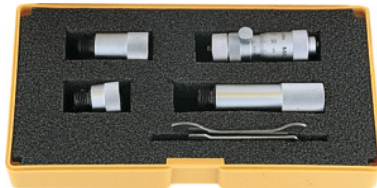

Kalibrierung Innenmessschrauben-Satz, Messbereich: 50-1000mm

Bestelldaten

Bestellnummer	020480 50-1000
GTIN	2050002054905
Artikelklasse	49X

Technische Beschreibung

Messbereich	50 - 1000 mm
Kalibrierung	S4