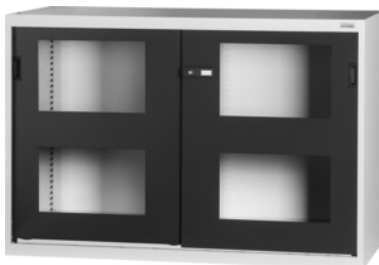

Garant GRIDLINE

Großraum- / Schwerlastschrank mit Sichtfenster-Schiebetür, Höhe: 900mm

Bestelldaten

Bestellnummer	942747 900
GTIN	4062406595890
Artikelklasse	9GI

Beschreibung

Ausführung:

Unbestückter Schrank in 60×28G. Passende Schubladen: 26×20G (bitte separat bestellen). Aufnahme von Fachböden im 25-mm-Raster. Türen an der Innenseite verstärkt und durch 2K-Haptoprene® Griff mit Stiftzylinderschloss verschließbar.

Lackierung:

Korpus lichtgrau RAL 7035, Türen anthrazit RAL 7016, **pulverbeschichtet.**

Hinweis:

Fachböden und Zubehör zu GridLine Großraum- und Schwerlastschränken siehe Nr. 942530 – 942610 und Gruppe 95.

Nutzung als Schwerlastschrank nur mit Schwerlastfachboden Nr. 942610 möglich.

Gemäß TÜV GS Zertifizierung sind alle Schränke zwingend gegen Kippen zu sichern.

Technische Beschreibung

Schrank Bauart	Basisschrank
ComfortClose	nein
Schließsystem elektronisch – umrüstbar	ja
Gewicht	113 kg
Schrank-Fronten	Sichtfenster-Schiebetür
Griff Positionierung	oben

Breite in G	60
Höhe	900 mm
Tiefe in G	28
Tiefe	700 mm
Nutzhöhe	763 mm
Breite	1500 mm
Ausführung	zur Selbstbestückung
Materialstärke	0,9 mm
Tragfähigkeit Schrankgehäuse innen	1600
Höhenverstellung im Raster	25
Stiftzylinderschloss	modularer Steckesatz
Farbauswahl	RAL 9002, 7035, 7005, 7016, 6011, 5018, 5012, 5011, 5005, 3003
Produktart	Großraumschrank