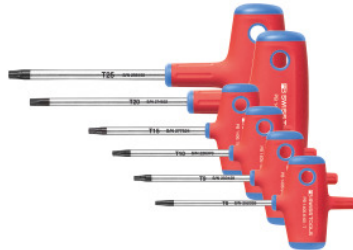

Schraubendreher-Satz für Torx®, mit Quergriff 6-teilig, Anzahl Schraubendreher: 6

Bestelldaten

Bestellnummer	625211 6
GTIN	7610733289103
Artikelklasse	63D

Beschreibung

Ausführung:

Ergonomisch geformter Quergriff mit hautfreundlichem Elastomer-Mantel und einem Kern aus besonders zähem und schlagfestem Polypropylen. Klinge aus PB Swiss-Tools-Sonderlegierung mit höchstmöglicher Härte bei besonderer Elastizität. Oberfläche verchromt, Spitze schwarz.

Lieferumfang:

je 1 Schraubendreher Nr. 625201: TX8; TX9; TX10; TX15; TX20; TX25

Technische Beschreibung

Anzahl Schraubendreher	6
Abtriebsprofil	Schraubendreher für TORX®-Schrauben
Spitze	schwarz
Produktart	Schraubendreher