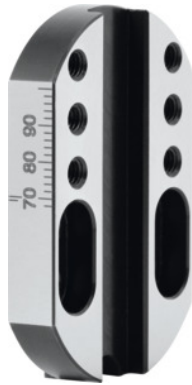

Garant**Brücke Ø 69,9 – 100,1 mm**

Bestelldaten

Bestellnummer	237508
GTIN	4045197580795
Artikelklasse	29W

Beschreibung

Passend für:
Spindelkopf ER25 Nr. 237501

Technische Beschreibung

Produktart	Spindelwerkzeug
------------	-----------------