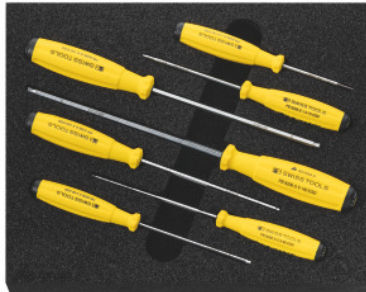

**ESD 6-kant-Kugelpopf Schraubendreher, Anzahl der Werkzeuge: 7****Bestelldaten**

Bestellnummer	973185 7
GTIN	4067263140610
Artikelklasse	91A

**Beschreibung****Ausführung:**

Gängige Werkzeugsortimente in ESD-Hartschaumeinsatz. Der geschlossporige Schaum ist ölbeständig und nimmt keinerlei Flüssigkeiten auf. **Deckschicht anthrazit**, die darunterliegende **Kontrastfarbe grau** signalisiert fehlende Werkzeuge.

**Lieferumfang:**

ESD-Hartschaum Einsatz leer Nr. 973200 Gr. 973185: 1 St.

PB SWISS TOOLS ESD 6-kant-Kugelpopf Schraubendreher Nr. 627633 Gr. 1,5; 1,27; 2; 2,5; 3; 4; 5: je 1 St.

**Technische Beschreibung**

Breite in G	8
Tiefe	250 mm
Breite	200 mm
Tiefe in G	10
Anzahl der Werkzeuge	7
Ausführung	mit Schraubendreher
Hartschaumbeschaffenheit LD45, Stärke	30 mm

Füllgrad einer Schublade in G	8×10
elektrostatische Eigenschaft	EGB/ESD
Produktart	Hartschaumeinlage

## Zubehör

6-kant-Kugelkopfschraubendreher, mit 2K-SwissGrip-HeftESD Sechskant 1,27 mm	627633 1,27
6-kant-Kugelkopfschraubendreher, mit 2K-SwissGrip-HeftESD Sechskant 1,5 mm	627633 1,5
6-kant-Kugelkopfschraubendreher, mit 2K-SwissGrip-HeftESD Sechskant 2 mm	627633 2
6-kant-Kugelkopfschraubendreher, mit 2K-SwissGrip-HeftESD Sechskant 2,5 mm	627633 2,5
6-kant-Kugelkopfschraubendreher, mit 2K-SwissGrip-HeftESD Sechskant 3 mm	627633 3
6-kant-Kugelkopfschraubendreher, mit 2K-SwissGrip-HeftESD Sechskant 4 mm	627633 4
6-kant-Kugelkopfschraubendreher, mit 2K-SwissGrip-HeftESD Sechskant 5 mm	627633 5
Hartschaumeinsatz leer, für WerkzeugsätzeESD passend für Hartschaum-Sortiment 973185	973200 973185