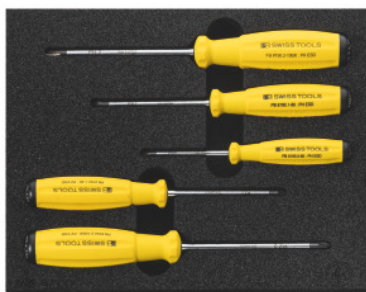

## ESD Schraubendreher für Phillips und Pozidriv, Anzahl der Werkzeuge: 5

### Bestelldaten

Bestellnummer	973205 5
GTIN	4067263118268
Artikelklasse	91A

#### Ausführung:

Gängige Werkzeugsortimente in ESD-Hartschaumeinsatz. Der geschlossoporige Schaum ist ölbeständig und nimmt keinerlei Flüssigkeiten auf. **Deckschicht anthrazit**, die darunterliegende **Kontrastfarbe grau** signalisiert fehlende Werkzeuge.

### Technische Beschreibung

Ausführung	mit Schraubendreher
Breite	200 mm
Anzahl der Werkzeuge	5
Tiefe	250 mm
Breite in G	8
Tiefe in G	10
Hartschaumbeschaffenheit LD45, Stärke	30 mm

Füllgrad einer Schublade in G	8×10
elektrostatische Eigenschaft	EGB/ESD
Produktart	Hartschaumeinlage