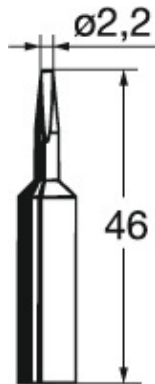

 kurtz ersa**Lötspitze, Herstellerbezeichnung: 832CDLF****Bestelldaten**

Bestellnummer	082400 832CDLF
GTIN	4003008074710
Artikelklasse	04C

Beschreibung

Lötspitze 832CDLF Lötspitzenbreite: 2,2 mm

passend für: 082300

passend für: 082200

Technische Beschreibung

Lötspitzenbreite	2,2 mm
Herstellerbezeichnung	832CDLF
passend für	082300
passend für	082200
Produktart	Spitze