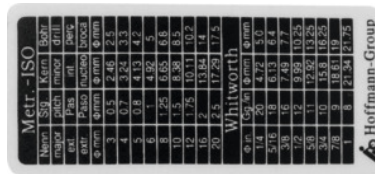

Tabelle für Messschieber

Bestelldaten

Bestellnummer	412180
GTIN	2050001046123
Artikelklasse	44A

Beschreibung

Tabelle für Messschieber

Technische Beschreibung

Produktart	Messschiebertabelle
------------	---------------------