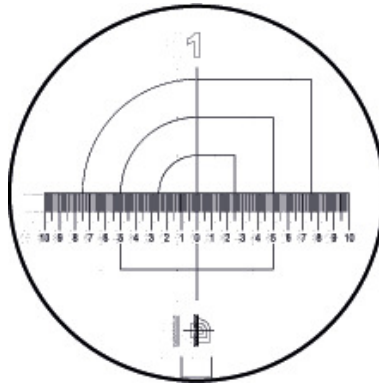

Duo-Messskala, Typ: 1

Bestelldaten

Bestellnummer	490440 1
GTIN	4015478115497
Artikelklasse	49A

Beschreibung

Ausführung:

Skalierung aus Hartchrom auf der Unterseite zur Vermeidung von Parallaxfehlern. „**Zwei Skalen in Einer**“: Makro-Skala (Ø 25 mm) und Mikro-Skala (Ø 2,5 mm). Makro-Skala zur Ablesung bei 8x und 10x Vergrößerung (Nr. 490400; 490410).

Passend für:

Nr. 490400; 490410.

Technische Beschreibung

Skalierung der Messskala Mikro	0,01 mm
Skalierung der Messskala Makro	0,1 mm
Produktart	Messskala

Zubehör

Aufbewahrungsbox für Mess-Skalen und Standlupe