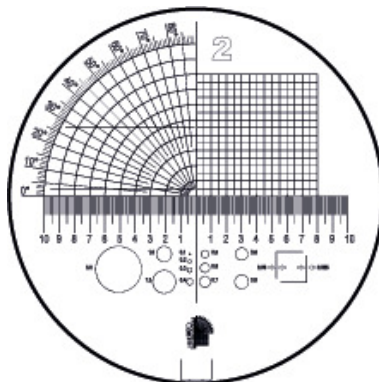

Duo-Messskala, Typ: 2

Bestelldaten

Bestellnummer	490440 2
GTIN	4015478115503
Artikelklasse	49A

Beschreibung

Ausführung:

Skalierung aus Hartchrom auf der Unterseite zur Vermeidung von Parallaxfehlern. „**Zwei Skalen in Einer**“: Makro-Skala (Ø 25 mm) und Mikro-Skala (Ø 2,5 mm). Makro-Skala zur Ablesung bei 8x und 10x Vergrößerung (Nr. 490400; 490410).

Passend für:

Nr. 490400; 490410.

Technische Beschreibung

Skalierung der Messskala Makro	0,1 mm
Skalierung der Messskala Mikro	0,01 mm
Produktart	Messskala

Zubehör

Aufbewahrungsbox für Mess-Skalen und Standlupe