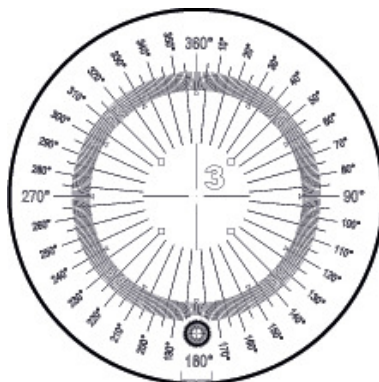

Duo-Messskala, Typ: 3

Bestelldaten

Bestellnummer	490440 3
GTIN	4051478094707
Artikelklasse	49A

Beschreibung

Ausführung:

Skalierung aus Hartchrom auf der Unterseite zur Vermeidung von Parallaxfehlern. „**Zwei Skalen in Einer**“: Makro-Skala (Ø 25 mm) und Mikro-Skala (Ø 2,5 mm). Makro-Skala zur Ablesung bei 8x und 10x Vergrößerung (Nr. 490400; 490410).

Passend für:

Nr. 490400; 490410.

Technische Beschreibung

Produktart	Messskala
------------	-----------

Zubehör

Aufbewahrungsbox für Mess-Skalen und Standlupe	490455
--	--------