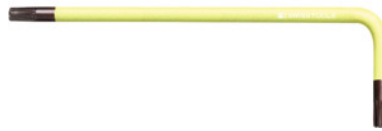

Winkelschraubendreher für Torx® pulverbeschichtet, Torx®-Profil: TX8

Bestelldaten

Bestellnummer	624850 TX8
GTIN	7610733243969
Artikelklasse	63D

Beschreibung

Ausführung:

Abgewinkelter Schaft; ganz gehärtet (zähhart).

Werkstoff:

PB Swiss Tools-Sonderlegierung, Oberfläche vernickelt, verchromt und pulverbeschichtet für schnelles Finden durch auffällige Farbcodierung „Rainbow“. Spitze schwarz.

Technische Beschreibung

Schenkellänge	63×20 mm
Torx®-Profil	TX8
Abtriebsprofil	Schraubendreher für TORX®-Schrauben
Werkstoff	PB Swiss Tools-Sonderlegierung
Ausführung Schaft	abgewinkelt
Oberfläche	pulverbeschichtet
Spitze	schwarz
Kugelpfopf am langen Schenkel	nein
Produktart	Schraubendreher