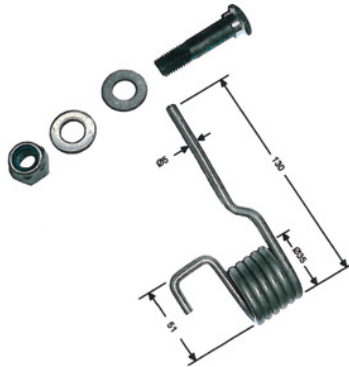

PecklInghaus**Hebelsicherungsfeder, passend für Modell: 1BR6/3****Bestelldaten**

Bestellnummer	769933 1BR6/3
GTIN	2050001931696
Artikelklasse	76L

Beschreibung**Passend für:**

Hebel-Blehschere Nr. 769930 aktuelle Ausführung. Ab Baujahr 07/2007.

Technische Beschreibung

passend für Modell	1BR6/3
Produktart	Feder