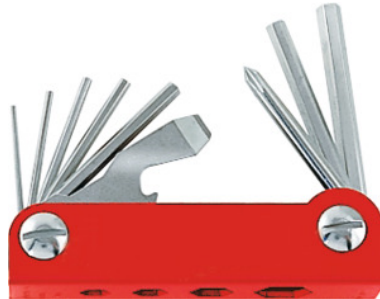

Schraubendreher-Satz im Handklapphalter, Anzahl Schraubendreher: 9KOMBI

Bestelldaten

Bestellnummer	626067 9KOMBI
GTIN	4020772272265
Artikelklasse	63Q

Beschreibung

Ausführung:

Klapphalter aus lackiertem Stahlblech.

Inhalt:

Je 1 Schraubendreher für Innen-Sechskant: 1,5; 2; 2,5; 3; 4; 5; 6 mm

1 Schraubendreher für Schlitz: 7 mm

1 Schraubendreher für Phillips: PH1

4 Steckschlüssel DIN 659: 7; 8; 10; 13 mm

Technische Beschreibung

Anzahl Schraubendreher	9
Abtriebsprofil	6-kant-Schraubendreher
Abtriebsprofil	Schlitz-Schraubendreher
Abtriebsprofil	Schraubendreher für Phillips
Abtriebsprofil	6-kant-Steckschlüssel
Ausführung Halter	Stahlblech, lackiert