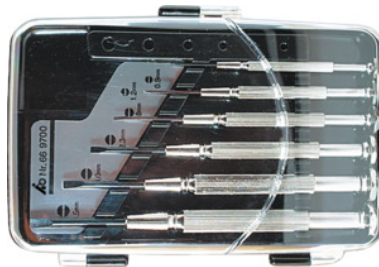

## Uhrmacher-Schraubendreher-Satz, 6-teilig für Schlitz

#### Ausführung:

Gerillter, schlanker, kurzer Stahlgriff, verchromt, mit fest eingepresster Klinge. Griffende mit drehbarem Sechskantkopf. Griffe schlanker und kürzer als bei Nr. 669005 – 669205. Diese Schraubendreher sind nur als Satz lieferbar.