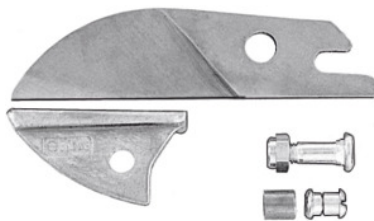

**Ersatzmesser (Messer, Auflage und Schraube), Typ: 200****Bestelldaten**

Bestellnummer	769815 200
GTIN	4033119002517
Artikelklasse	76F

Beschreibung**Passend für:**

Allzweckschere Nr. 769805: Gr. 200

Technische Beschreibung