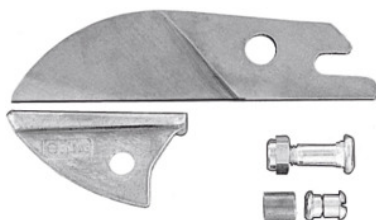

**Ersatzmesser (Messer, Auflage und Schraube), Typ: 175****Bestelldaten**

Bestellnummer	769815 175
GTIN	4033119002623
Artikelklasse	76F

**Beschreibung****Passend für:**

Allzweckschere Nr. 769805: Gr. 175