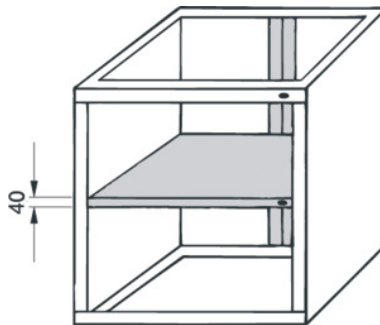

Garant**Zusätzlicher Zwischenboden mit Zentralverschluss, Breite: 600mm****Bestelldaten**

Bestellnummer	934870 600
GTIN	4045197172129
Artikelklasse	91W

Beschreibung**Ausführung:**

Für 2 verschiedenschließende Schubladeneinheiten innerhalb eines Schubladengehäuses (ohne Türen).

Passend für:

Nr. 934800 Gr. 600/540 und Gr. 600/620 und Nr. 933750.

Technische Beschreibung

Breite	600 mm
Einbauhöhe	40 mm
Produktart	Fachboden