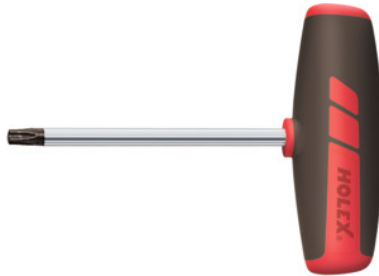

**Schraubendreher für Torx®, kurz, mit Quergriff, Torx®-Profil: TX20****Bestelldaten**

Bestellnummer	625221 TX20
GTIN	4045197950437
Artikelklasse	62C

Beschreibung**Ausführung:**

Schlagfester Quergriff aus Kunststoff. Klinge aus Vanadium-Spezialstahl, matt verchromt, Spitzen schwarz.

Technische Beschreibung

Torx®-Profil	TX20
ganze Länge	125 mm
Klingenlänge	100 mm
Abtriebsprofil	Schraubendreher für TORX®-Schrauben
Spitze	schwarz
Produktart	Schraubendreher