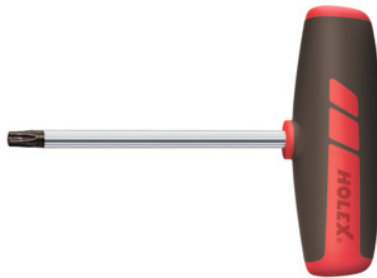

**Schraubendreher für Torx®, kurz, mit Quergriff, Torx®-Profil: TX25****Bestelldaten**

Bestellnummer	625221 TX25
GTIN	4045197950444
Artikelklasse	62C

**Beschreibung****Ausführung:**

Schlagfester Quergriff aus Kunststoff. Klinge aus Vanadium-Spezialstahl, matt verchromt, Spitzen schwarz.

**Technische Beschreibung**

ganze Länge	125 mm
Klingenlänge	100 mm
Torx®-Profil	TX25
Abtriebsprofil	Schraubendreher für TORX®-Schrauben
Spitze	schwarz
Produktart	Schraubendreher