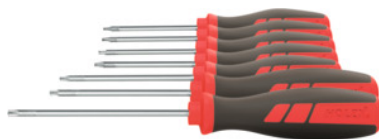

Schraubendreher-Satz für Torx®, Anzahl Schraubendreher: 10

Bestelldaten

Bestellnummer	625751 10
GTIN	4045197950710
Artikelklasse	62C

Beschreibung

Ausführung:

Mehrkomponenten-Kraftheft mit drehmoment- und komfortoptimierter Griffzone. Klinge aus hochlegiertem Werkzeugstahl, Oberfläche verchromt, mit ChromTop-Spitze.

Inhalt:

je 1 Schraubendreher Nr. 625701: TX6; TX7; TX8; TX9; TX10; TX15; TX20; TX25; TX27; TX30

Technische Beschreibung

Anzahl Schraubendreher	10
Abtriebsprofil	Schraubendreher für TORX®-Schrauben
Produktart	Schraubendreher