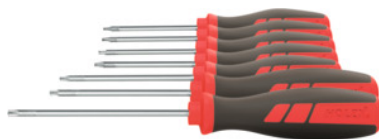

Schraubendreher-Satz für Torx®, Anzahl Schraubendreher: 7

Bestelldaten

Bestellnummer	625751 7
GTIN	4045197950703
Artikelklasse	62C

Beschreibung

Ausführung:

Mehrkomponenten-Kraftheft mit drehmoment- und komfortoptimierter Griffzone. Klinge aus hochlegiertem Werkzeugstahl, Oberfläche verchromt, mit ChromTop-Spitze.

Inhalt:

je 1 Schraubendreher Nr. 625701: TX6; TX7; TX8; TX9; TX10; TX15; TX20

Technische Beschreibung

Anzahl Schraubendreher	7
Abtriebsprofil	Schraubendreher für TORX®-Schrauben
Produktart	Schraubendreher