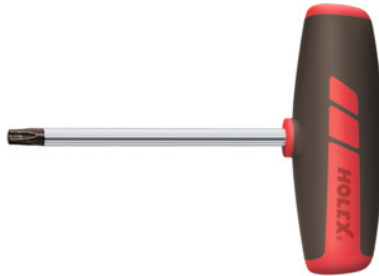

**Schraubendreher für Torx®, kurz, mit Quergriff, Torx®-Profil: TX40****Bestelldaten**

Bestellnummer	625221 TX40
GTIN	4045197950475
Artikelklasse	62C

Beschreibung**Ausführung:**

Schlagfester Quergriff aus Kunststoff. Klinge aus Vanadium-Spezialstahl, matt verchromt, Spitzen schwarz.

Technische Beschreibung

Torx®-Profil	TX40
Klingenlänge	100 mm
ganze Länge	132 mm
Abtriebsprofil	Schraubendreher für TORX®-Schrauben
Spitze	schwarz
Produktart	Schraubendreher