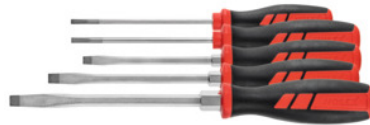

**Schraubendreher-Satz für Schlitz, mit Kraftheft, Anzahl Schraubendreher: 5****Bestelldaten**

Bestellnummer	660711 5
GTIN	4045197951496
Artikelklasse	62F

**Beschreibung****Ausführung:**

**Mehrkomponenten-Kraftheft** mit Drehmoment- und komfortoptimierter Griffzone. 6-kant-Klinge aus Chrom-Vanadium-Stahl, Oberfläche verchromt. Chrom-Top-Spitzen für optimalen Rostschutz.

Ab Gr. 5,5 mit 6-kant-Ansatz für Schlüsselhilfe.

**Inhalt:**

je 1 Schraubendreher Nr. 660701: Gr. 3,5; 4; 5,5; 7; 8

**Technische Beschreibung**

Anzahl Schraubendreher	5
Abtriebsprofil	Schlitz-Schraubendreher
Produktart	Schraubendreher